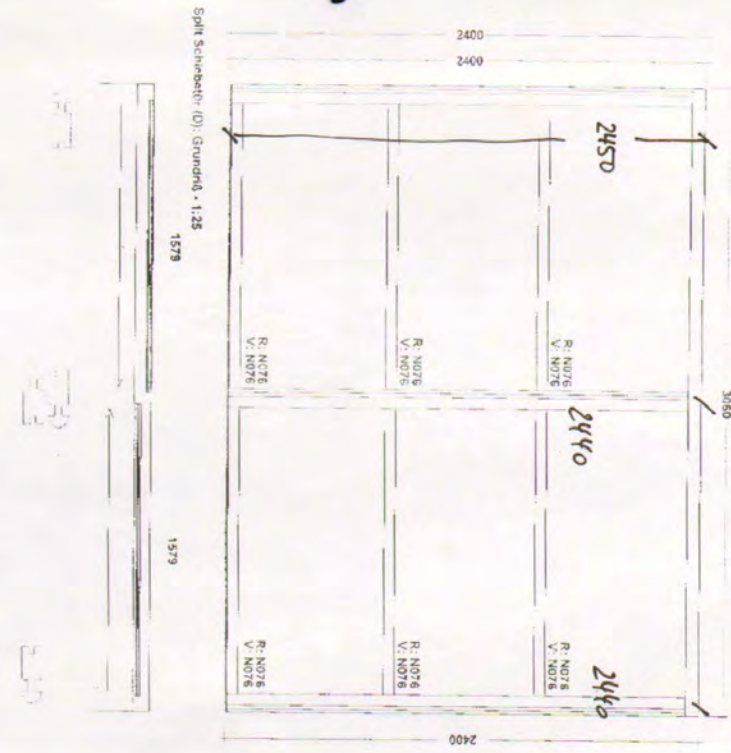

Datenblatt Musterschrankanlage

NOTEBORN

Programm : N076 lichtbeige, Z003 Alu natur

Maße : 3025 x 2435 mm

Originalpreis : ~~9.611,00 €~~

Abholpreis : 3.800,00 €

Alle angegebenen Abverkaufspreise sind Abholpreise, ohne Demontage, Transport, Planung und Montage sowie ohne Sanitär- und Elektroinstallationen. Alle Zusatzleistungen sind selbstverständlich möglich. Die Küche kann nach Ihren Wünschen angepasst und ergänzt werden. Kontaktieren Sie uns für weitere Informationen. Weitere Musterküchen in diesem Studio erhältlich.

Bestellnummer _____ Kunde **Küchenstudio Roca** Händler **Silvio Sauren**
 Spitt Schenkel (D) - Frontalblech - 1,25
 Raumhöhe links: 2400, mitte: 2400, rechts: 2400
 Raumhöhe unter der Decke: 3080, auf halber Höhe: 3080, auf dem Fußboden: 3050

- Bauwbr = 3035

- 3040 (h)

- 3030 V
 h (3035)

Bestellnummer _____ Kunde _____
 Händler **Silvio Sauren**
 Auftragsdatum **31-05-2006**